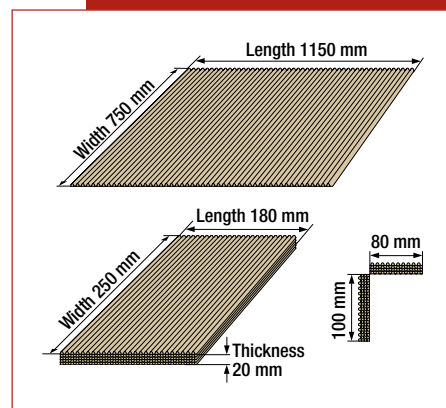

Pituus/rulla: 25 m

Halkaisija/rulla: noin 30 cm

Leveys: 100 cm

Värit: Valkoinen, keltainen, sininen, vihreä, punainen, musta ja luonnonruskea. Toimitetaan yksittäispakattuina rullina aaltopahvilaatikoissa.

Pituus/rulla: 75 m

Halkaisija/rulla: n. 49 cm

ARKWELL (B-AALTO TAI E-AALTO) ArkWell-arkit ovat ihanteellinen ratkaisu erottamaan pakattavia tavaroita ja suojaamaan niitä kolhuilta. Mukautamme mitat asiakkaan tarpeisiin, mikä säästää aikaa ja rahaa.

Enimmäisleveys: 1 600 mm

Enimmäispituus: 3 500 mm

Vähimmäisleveys: 100 mm

Vähimmäispituus: 80 mm

Vakiotuotteena varastossamme on lavanerot-tajia, joiden mitat ovat 750 x 1 150 mm.

WELLDYNOR (C-AALTO) Nämä tyynyt ovat erittäin lujia ja hyvin kevyitä. WellDynor soveltuu siksi erittäin hyvin erotus-, tuki- ja täytemateriaaliksi sekä kulmasuojiksi. WellDynor kestää raskaita kuormia menettämättä muotoaan ja siksi sitä käytetään usein erotusmateriaalina puuseppien asentaessa huoneiden ja kaapistojen ovia.

Aallon korkeus: noin 3,5 mm

Enimmäismitat: leveys 1 200 x pituus 1 250 x paksuus 150 mm

ANNA MITAT OIKEIN!

Kun tilaat arkkeja ja paloja, ilmoita aina mitat oikeassa järjestyksessä leveys x pituus x paksuus, tässä tapauksessa 250 x 180 x 20 mm. Materiaalia voidaan lovetta tai puhkaista yhdestä tai useammasta kohdasta tarpeitteesi mukaan. Soveltuu käytettäväksi kulmasuojina. Muotoon leikatut palat toimitetaan litteiksi pakattuina.